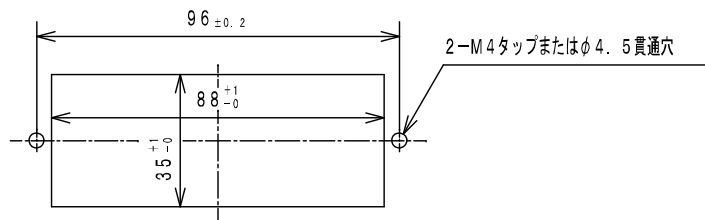

縦形計器正面図

縦形計器パネルカット図

横形計器パネルカット図

□Ef-80

エッジワイズ形計器外形図

MS-11523