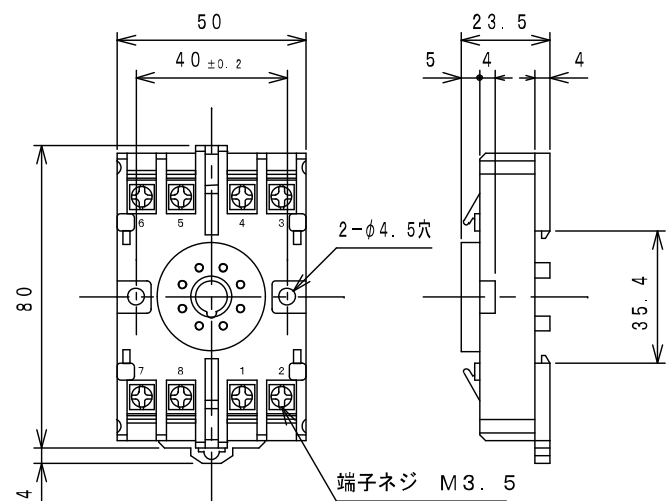

GPシリーズ本体

ソケット

ソケットを取り付けた状態

KGP-□

変換器 外形図

YMS-8180 A