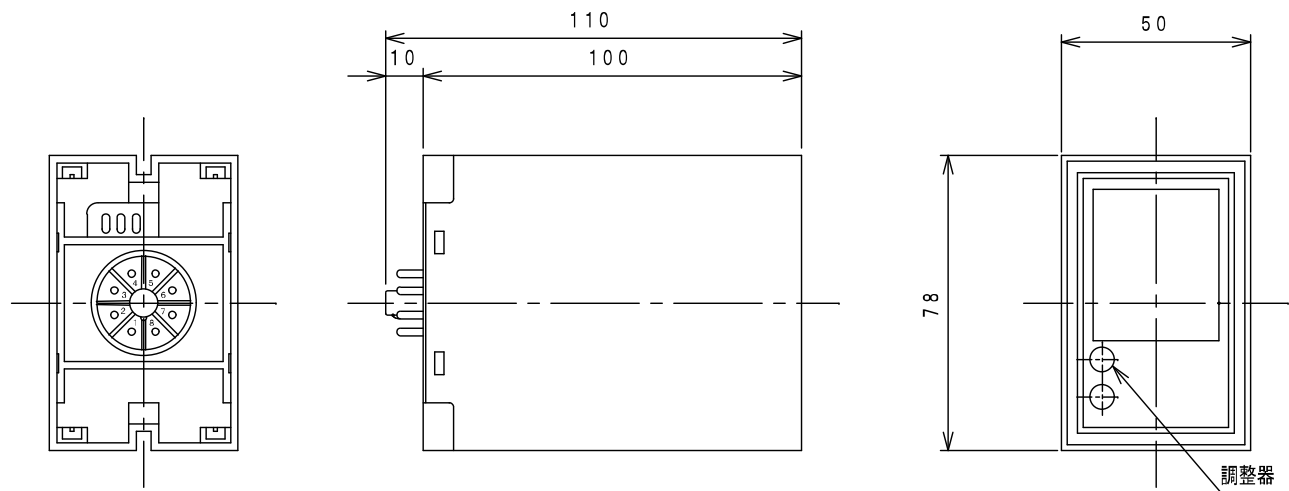

GPシリーズ本体

ソケット

ソケットを取り付けた状態

KGP-□

変換器 外形図

YMS-8180 A