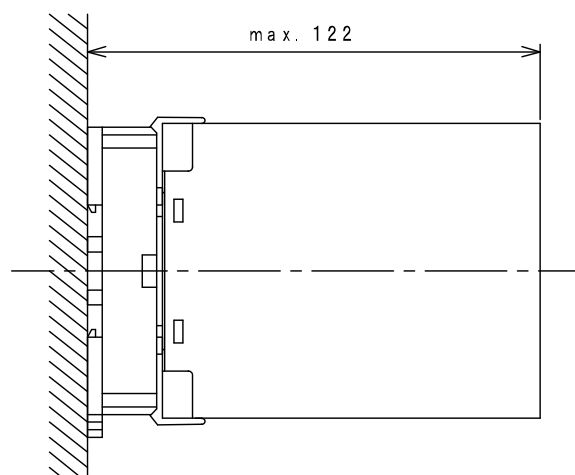

GPシリーズ本体

ソケット

ソケットを取り付けた状態

KGP-□

変換器 外形図

YMS-8180 A