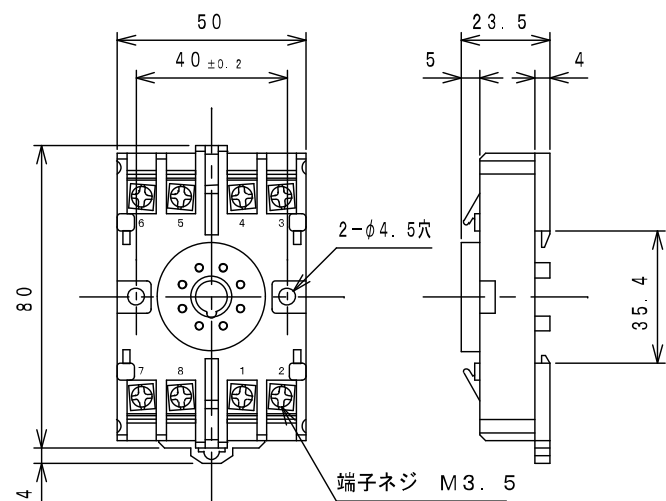

GPシリーズ本体

ソケット

ソケットを取り付けた状態

□GP-□

変換器 外形図

YMS-8141