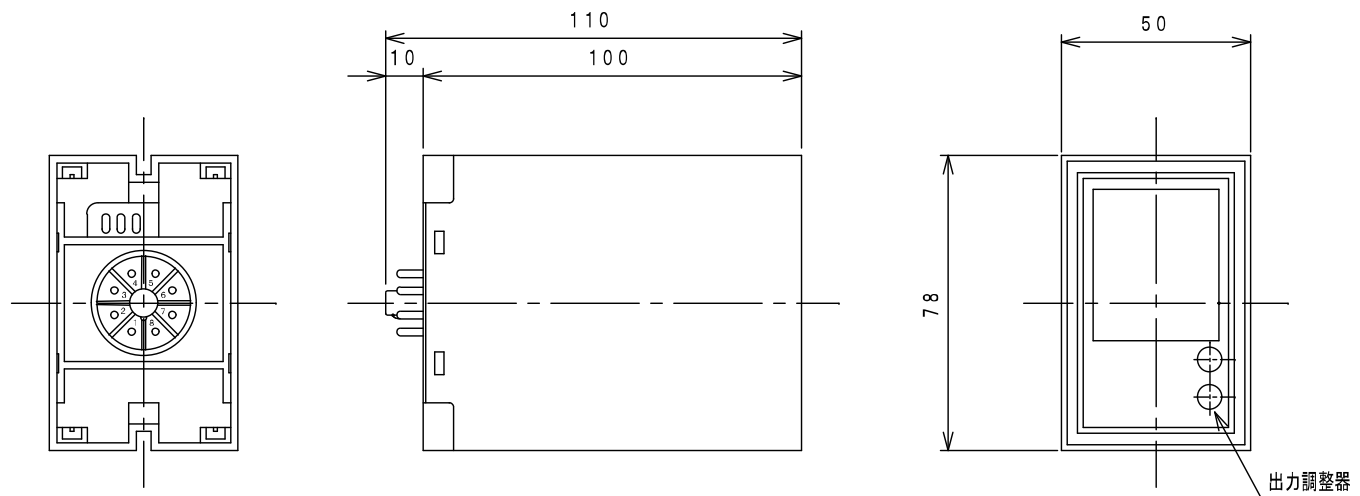

GPシリーズ本体

ソケット

ソケットを取り付けた状態

□GP-□

変換器 外形図

YMS-8141