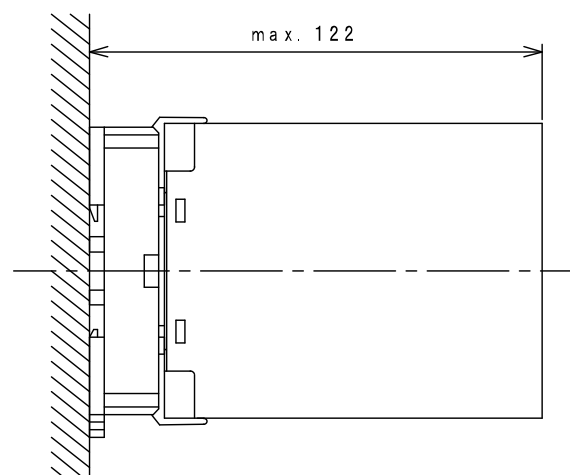

GPシリーズ本体

ソケット

ソケットを取り付けた状態

□GP-□

変換器 外形図

YMS-8141