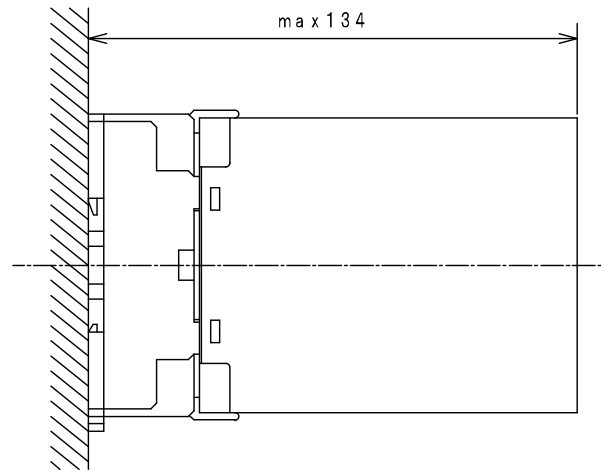

RKMP本体

ソケット

ソケットに本体を取付けた状態

RKMP-□
アナログバックアップ
外形図

MS-12642