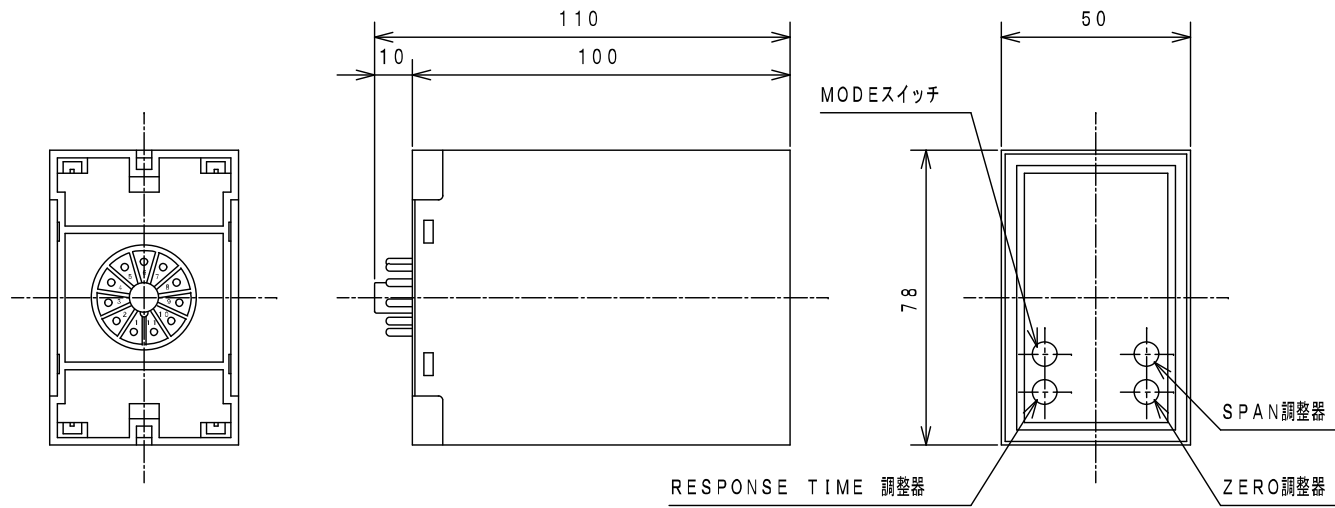

RKMP本体

ソケット

ソケットに本体を取付けた状態

RKMP-□
アナログバックアップ
外形図

MS-12642