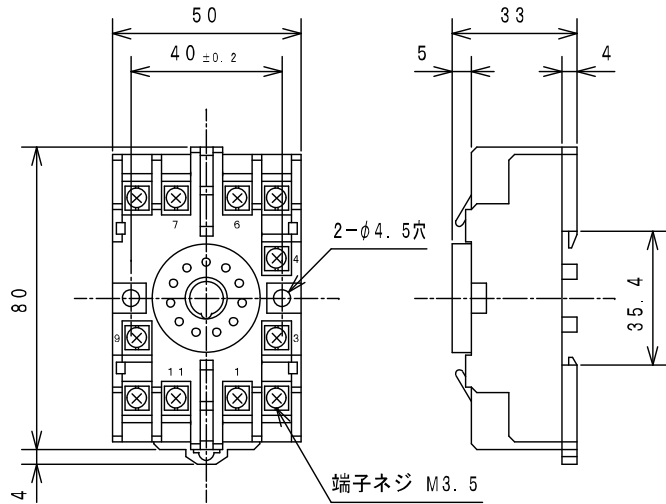

RKMP本体

ソケット

ソケットに本体を取付けた状態

RKMP-□
アナログバックアップ
外形図

MS-12642