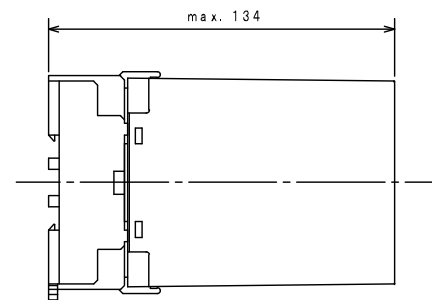

ソケット

ソケットに本体を取付けた状態 (1/2)

□SP-□ 1設定形
 アラームセッター外形図
 (1設定 L)

YML-678 A