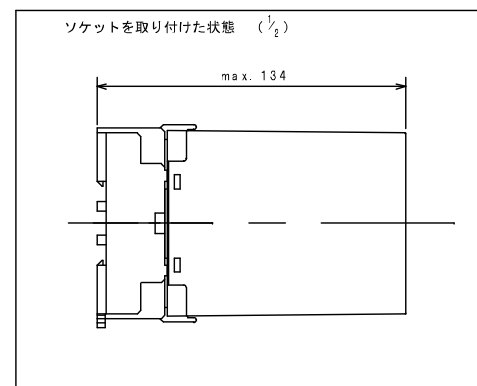

2接点形

4接点形

ソケット

□DP-□A

アラームセッター 外形図

YML-1393