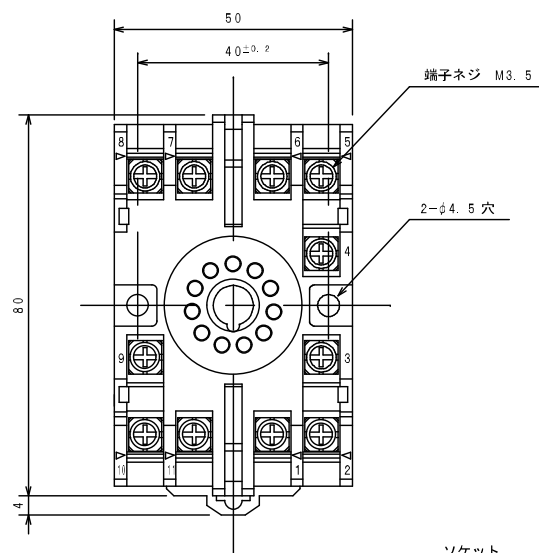

2接点形

4接点形

ソケット

□DP-□A

アラームセッター 外形図

YML-1393