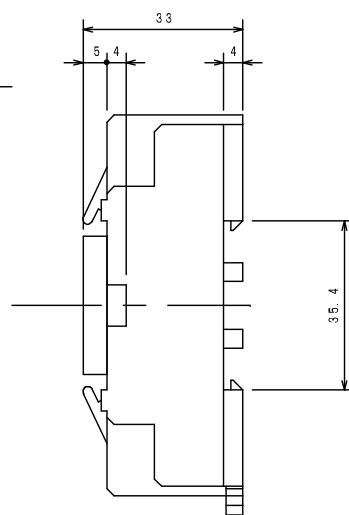

2接点形

4接点形

ソケット

□DP-□A

アラームセッター 外形図

YML-1393