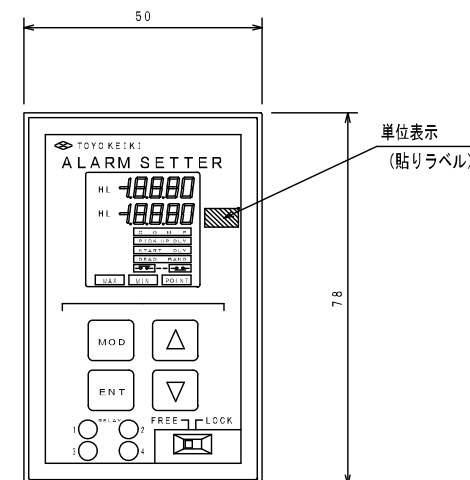

2接点形

4接点形

ソケット

□DP-□A

アラームセッター 外形図

YML-1393