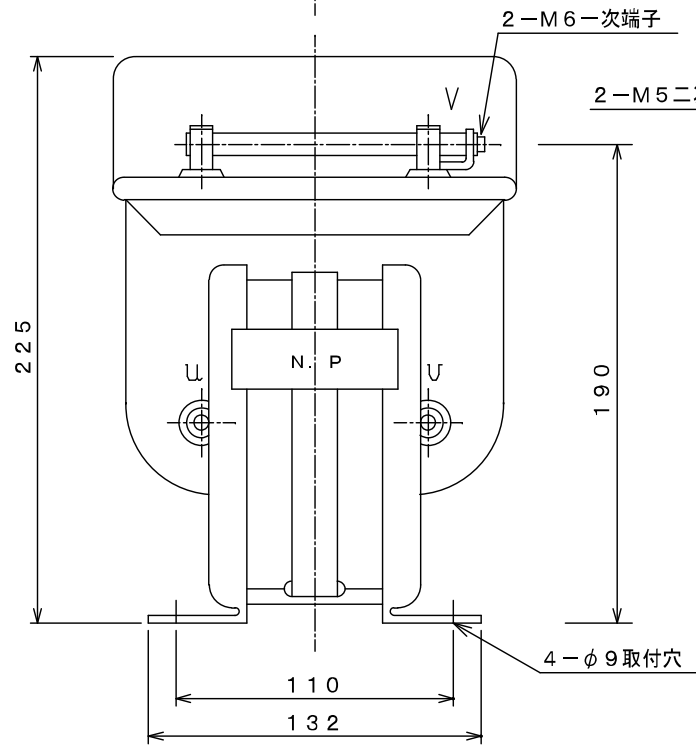

エポキシモールド計器用変圧器

PMe-3Da		屋内用乾式	
定 格	一次電圧	#1	6600V
		#2	3300V
	二次電圧	110V	
	周波数	50/60Hz	
	負 担	100VA	
制限負荷	300 VA	相 数	単 相
規 格	JIS-C-1731	階 級	1.0
質 量	約 8.9 kg	ヒューズ付	

絶縁階級	6号A級 (PMe-6Da)
	3号A級 (PMe-3Da)
ヒューズ	15 ^φ × 110 (形名MPT110)

PMe-3Da
PMe-6Da

エポキシモールド計器用変圧器外形図

MS-9478A