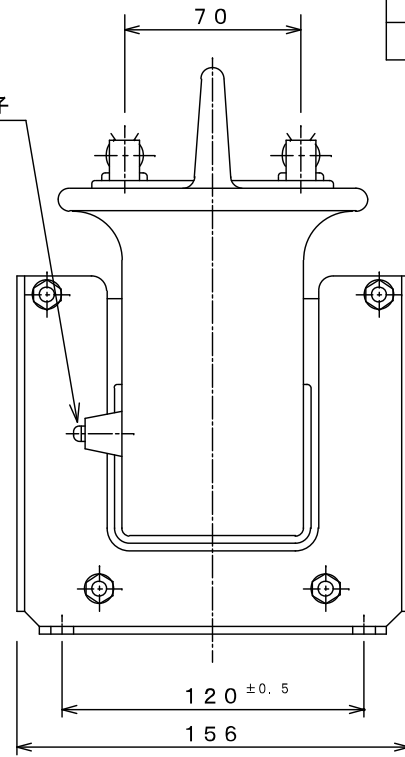

エポキシモールド計器用変圧器

PMe-3Da		屋内用乾式	
定 格	一次電圧	#1	6600V
		#2	3300V
	二次電圧	110V	
	周波数	50/60Hz	
	負 担	100VA	
制限負荷	300 VA	相 数	単 相
規 格	JIS-C-1731	階 級	1.0
質 量	約 8.9 kg	ヒューズ付	

絶縁階級	6号A級 (PMe-6Da)
	3号A級 (PMe-3Da)
ヒューズ	15 ^φ × 110 (形名MPT110)

PMe-3Da
PMe-6Da

エポキシモールド計器用変圧器外形図

MS-9478A