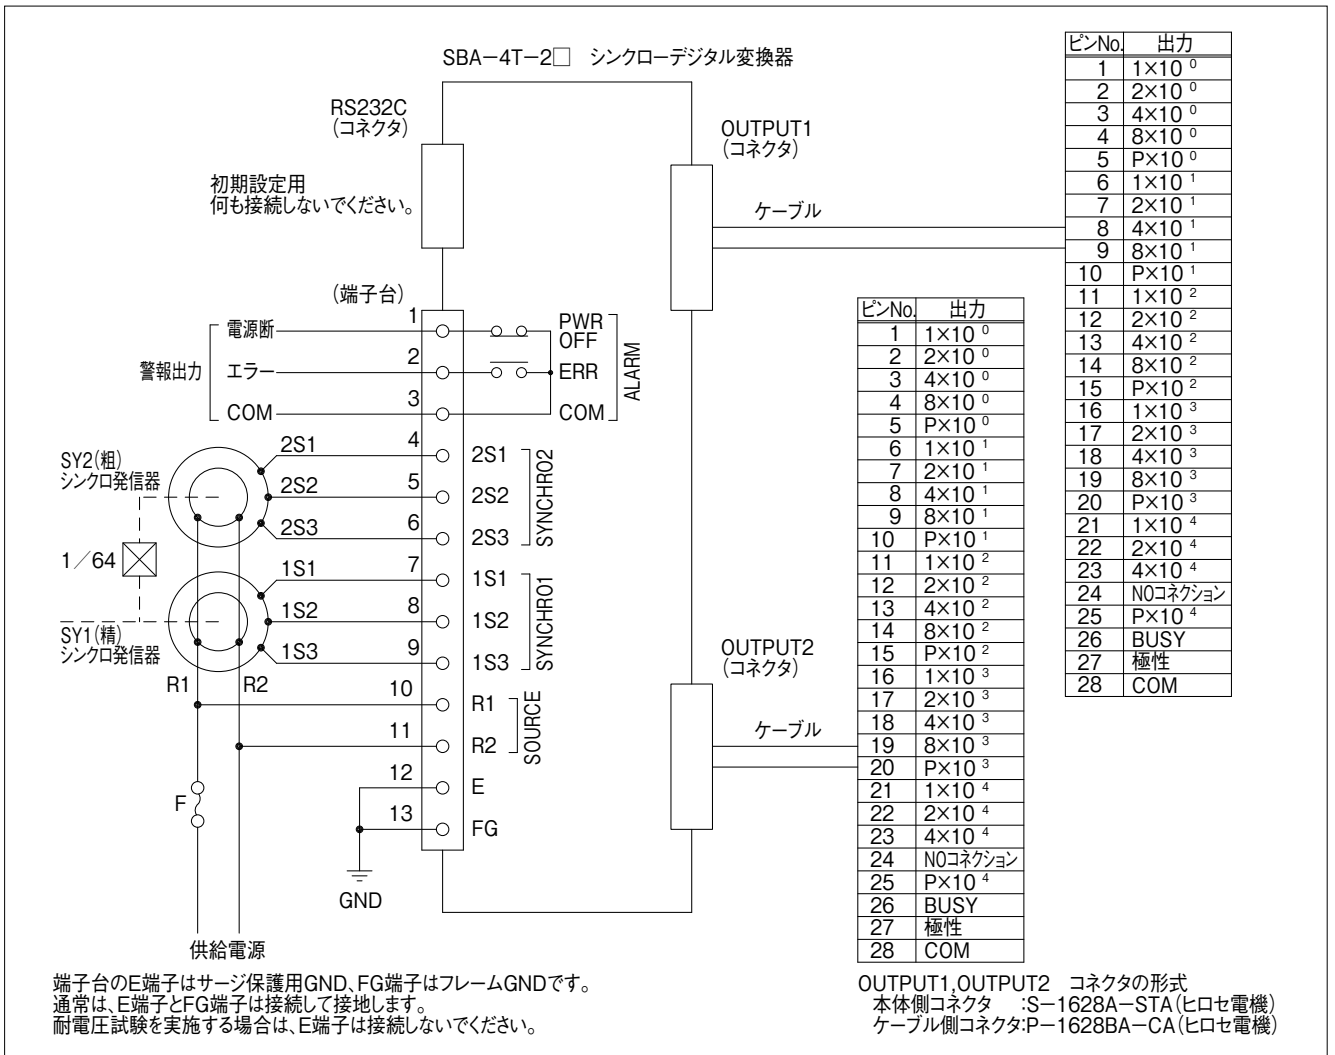

# 外形図

# 結線図

付属品 端子カバー、RS232Cダストキャップ