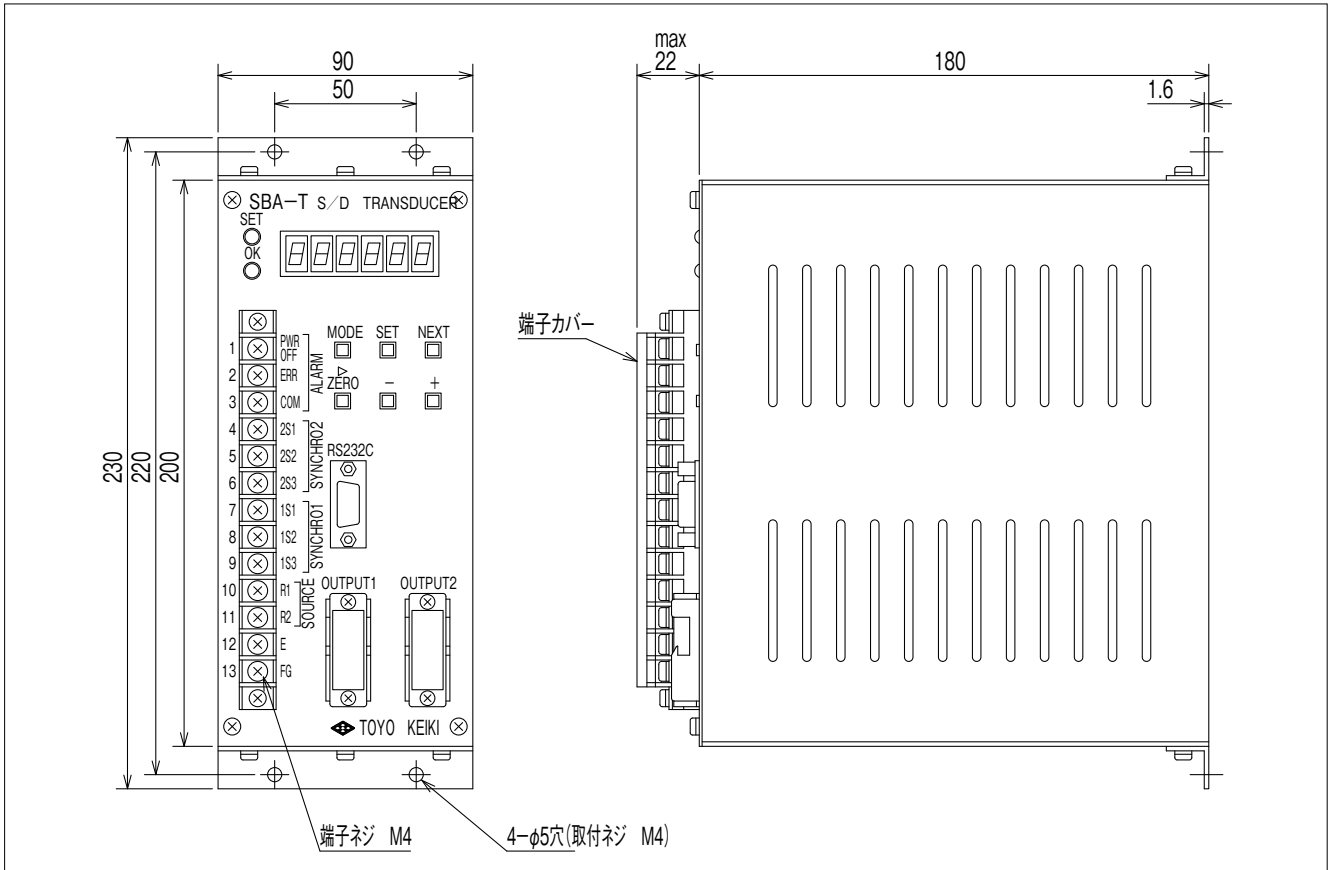

# 外形図

# 結線図

付属品 端子カバー、RS232Cダストキャップ