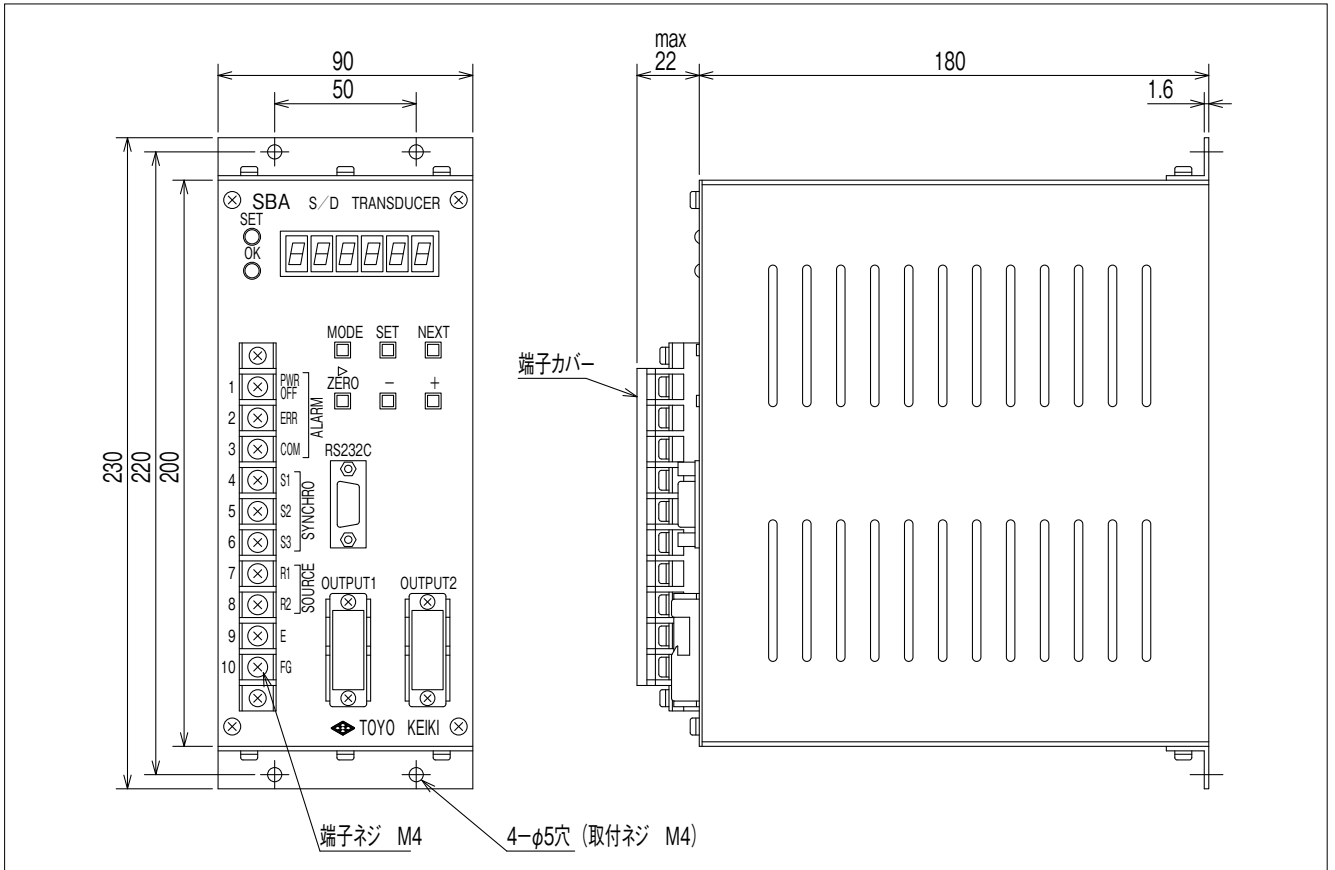

# 外形図

# 結線図

付 属 品 端子カバー、RS232Cダストキャップ