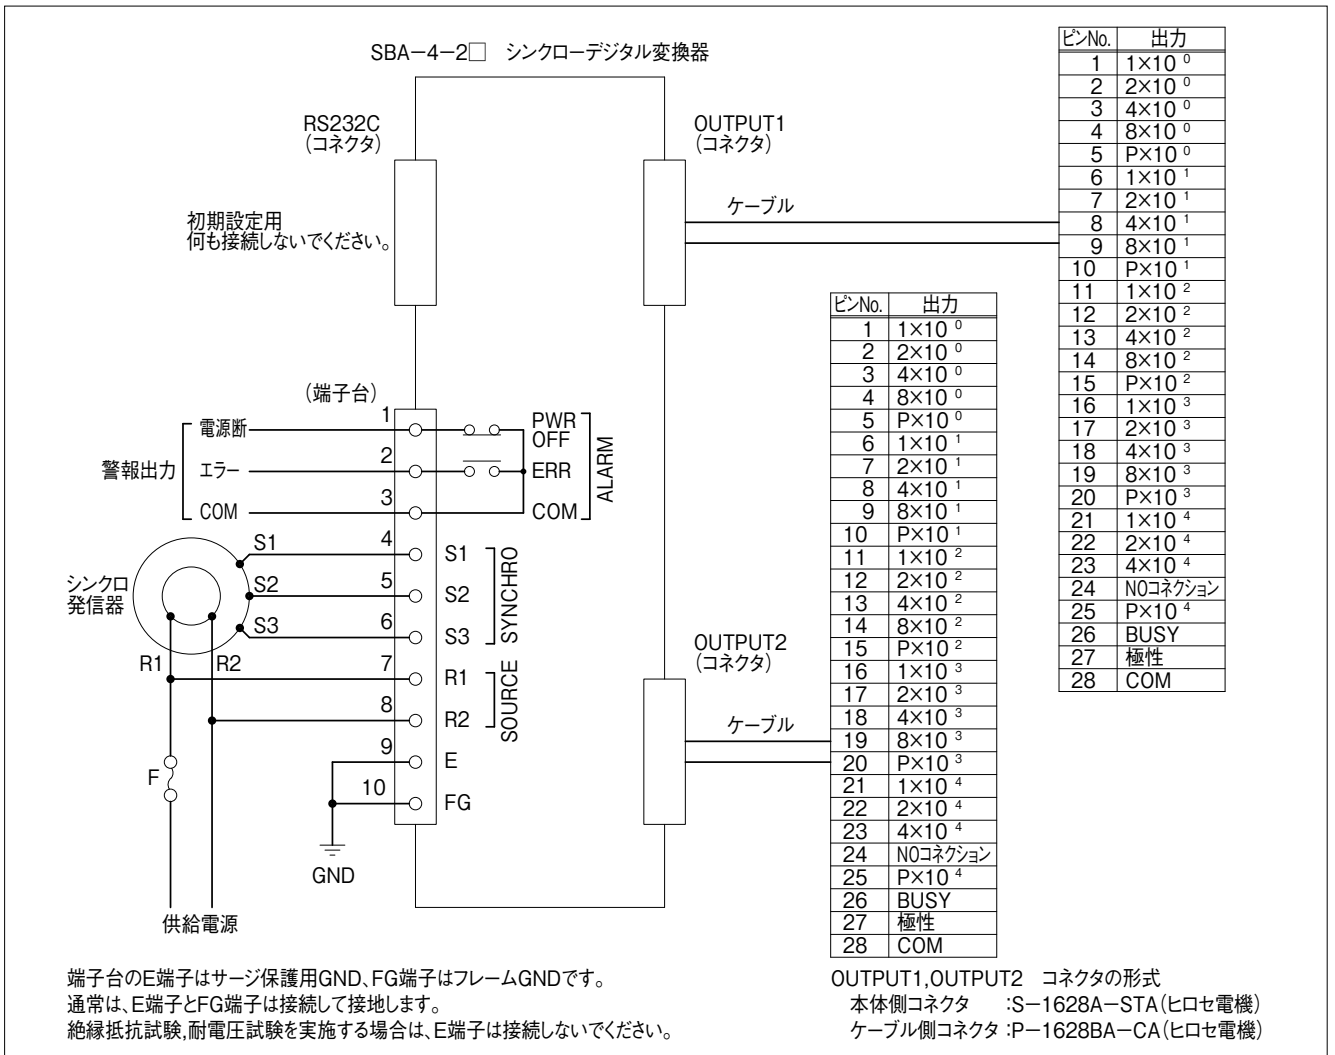

# 外形図

# 結線図

付 属 品 端子カバー、RS232Cダストキャップ